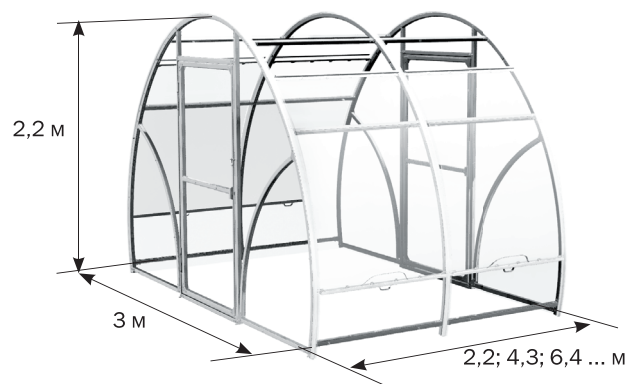

Каркас теплицы изготовлен из замкнутой трубы, оцинкованной изнутри и снаружи, размером 33x33мм.

Двери открываются на 180° и надежно фиксируются в этом положении крючком, а в закрытом положении - защелкой. Дверные петли разборные, и вы можете повесить дверь на любую сторону теплицы.

ООО «ВОЛЯ»

Россия, Московская область, г. Дубна, пер. Северный дом 8,
телефон 8 (495) 598-5-999, email: info@perchina.ru

www.perchina.ru

ТЕПЛИЦА **ПРЕЗЕНТ**

На зиму панели полностью сдвигаются вниз. Это избавит каркас от снеговых нагрузок, и даст возможность земле отдохнуть. Снег защитит почву от промерзания, обеспечит микроэлементами и равномерным увлажнением.

Сдвижные панели с обеих сторон по всей длине крыши вставлены в пазы. Потянув за панель, вы можете сдвинуть её и зафиксировать в любом положении. Летом сдвижная крыша используется для проветривания.

ООО «ВОЛЯ»