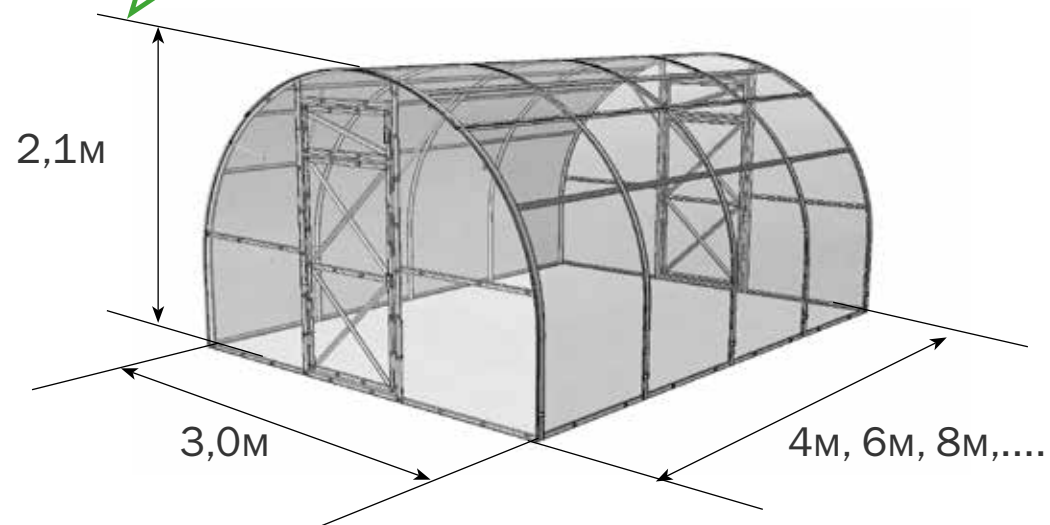

ТЕПЛИЦА **ОРБИТА**

Широкий мощный профиль 60x20,
усиленный дверной проём, упро-
щенная сборка, **ДОСТУПНАЯ ЦЕНА!**

ООО «ВОЛЯ»

Россия, Московская область, г. Дубна, пер. Северный дом 8,
телефон 8 (495) 598-5-999, email: info@perchina.ru

www.teplicity.ru

ТЕПЛИЦА **ОРБИТА**

«Орбита» база

«Орбита» вставка

При желании, либо если возникает вероятность превышения допустимой снеговой нагрузки, теплицу можно дополнить комплектом усилителей (приобретаются отдельно).