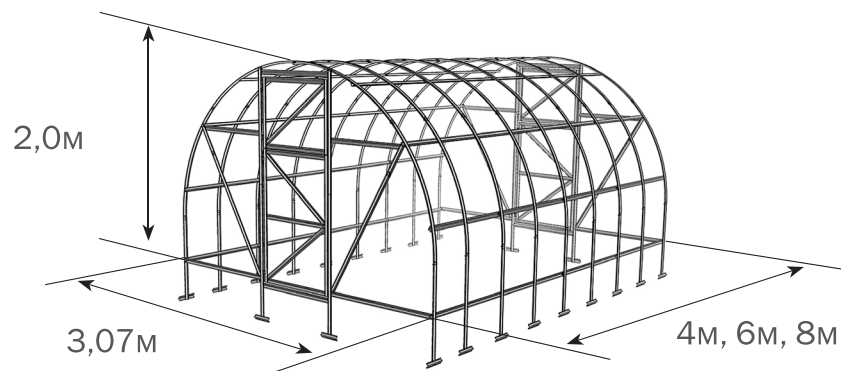

ТЕПЛИЦА ДАЧНАЯ-2ДУМ

«Дачная-2ДУМ» - одна из первых моделей компании «Воля». В каждом дверном проеме есть дверь и форточка. Теплица может иметь длину 4, 6, 8м. Нужная длина теплицы обеспечивается покупкой дополнительных пакетов «Вставка» и добавляет к базовой длине 2,0 м. С помощью дополнительных вставок длина теплицы увеличивается до необходимого покупателю размера. Для крепления каркаса на грунт используются специальные Т-образные окончания. Расстояние между дугами 0,5м.