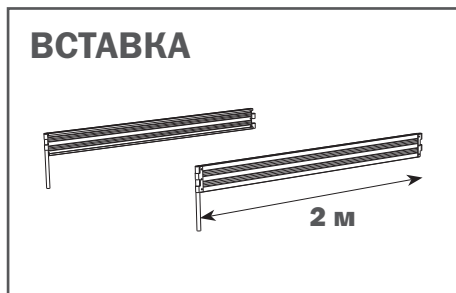

## Описание

Грядка оцинкованная «Ярус» предназначена для использования на дачных и приусадебных участках в открытом грунте и в теплицах. Доборные элементы - это такие же детали, из которых состоит грядка. Длина одной доски 0,7 м, 1,0 м или 1,98 м. Комбинируя доски и их угол поворота в петле, формируйте грядки или клумбы различной формы и высоты. Необходимая длина грядки достигается покупкой дополнительных пакетов с удлиняющими вставками и добавлением к базовой длине 2 м. Грядка или клумба нестандартной формы может быть сформирована исключительно из доборных элементов.

Высота установленной грядки 17 см от уровня грунта. Оси заглубляются в грунт на 25 см. После размещения собранного бордюра на грунте равномерно заглубите оси, не допуская перекосов.

Перед началом эксплуатации грядка должна быть собрана и установлена в соответствии с инструкцией. Разбирать на зимний период не требуется.