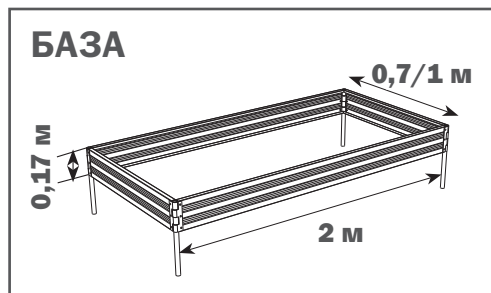

## Описание

Грядка оцинкованная «Ярус» предназначена для использования на дачных и приусадебных участках в открытом грунте и в теплицах. Доборные элементы - это такие же детали, из которых состоит грядка. Длина одной доски 0,7 м, 1,0 м или 1,98 м. Комбинируя доски и их угол поворота в петле, формируйте грядки или клумбы различной формы и высоты. Необходимая длина грядки достигается покупкой дополнительных пакетов с удлиняющими вставками и добавлением к базовой длине 2 м. Грядка или клумба нестандартной формы может быть сформирована исключительно из доборных элементов.

Высота установленной грядки 17 см от уровня грунта. Оси заглубляются в грунт на 25 см. После размещения собранного бордюра на грунте равномерно заглубите оси, не допуская перекосов.

Перед началом эксплуатации грядка должна быть собрана и установлена в соответствии с инструкцией. Разбирать на зимний период не требуется.