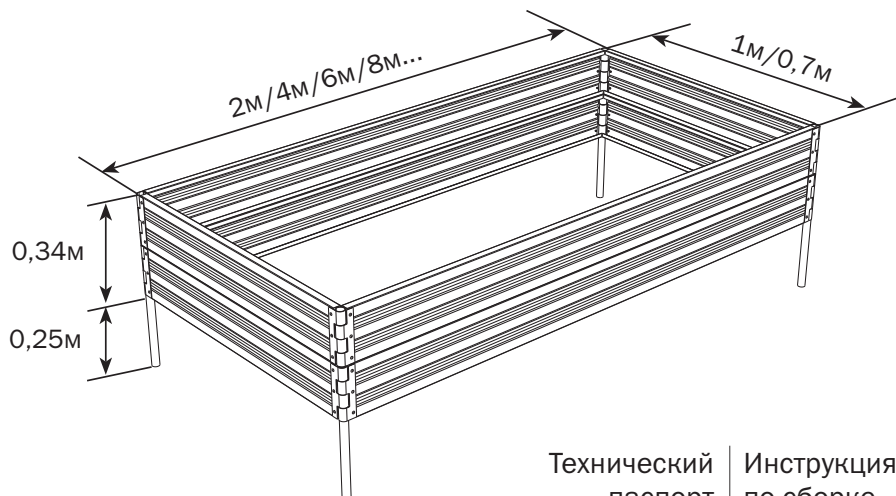

Система менеджмента качества (СМК)
ООО «Воля» сертифицирована
на соответствие
требованиям
стандарта
ISO 9001:2008

Сертифицировано
Русским Регистром

КОМПАНИЯ
ВОЛЯ
ПРОИЗВОДСТВО ТЕПЛИЦ

ЯРУС

ГРЯДКА ОЦИНКОВАННАЯ

Технический
паспорт
стр. 3-4

Инструкция
по сборке
стр. 5-6