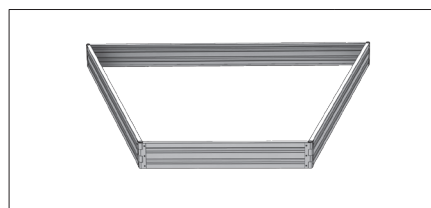

КОМПЛЕКТАЦИЯ ГРЯДОК НЕСТАНДАРТНОЙ ФОРМЫ ИЗ ДОБОРНЫХ ЭЛЕМЕНТОВ

Наименование	Кол-во, шт.
Доска короткая 1(0,7) м	4
Ось длинная Ø25x420мм	4
Заглушка	4

Наименование	Кол-во, шт.
Доска короткая 1(0,7) м	4
Ось длинная Ø25x420мм	5
Заглушка	5

Наименование	Кол-во, шт.
Доска короткая 1(0,7) м	5
Ось длинная Ø25x420 мм	5
Заглушка	5

Наименование	Кол-во, шт.
Доска длинная 2 м	2
Доска короткая 1(0,7) м	4
Ось длинная Ø25x420 мм	6
Заглушка	6

Наименование	Кол-во, шт.
Доска длинная 2 м	1
Доска короткая 1(0,7) м	3
Ось длинная Ø25x420 мм	4
Заглушка	4

1 Сборка Базы

1

2

3

4

2 Нарращивание длины грядки с помощью Вставки