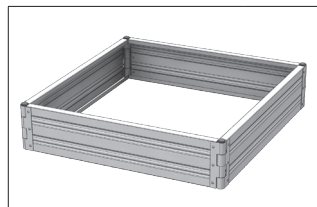

КОМПЛЕКТАЦИЯ ГРЯДОК НЕСТАНДАРТНОЙ ФОРМЫ ИЗ ДОБОРНЫХ ЭЛЕМЕНТОВ