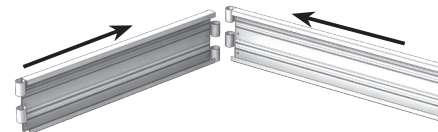

1 Сборка Базы

1