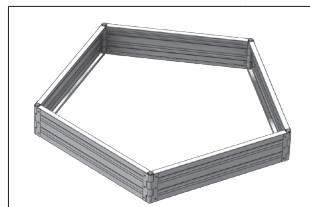

Наименование	Кол-во, шт.
Доска короткая 1(0,7) м	4
Ось длинная Ø25x420мм	5
Заглушка	5

Наименование	Кол-во, шт.
Доска короткая 1(0,7) м	5
Ось длинная Ø25x420 мм	5
Заглушка	5