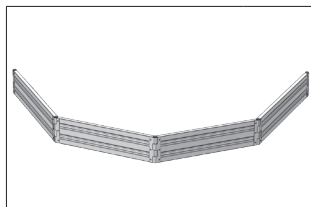

Наименование	Кол-во, шт.
Доска короткая 1(0,7) м	4
Ось длинная Ø25x420мм	4
Заглушка	4