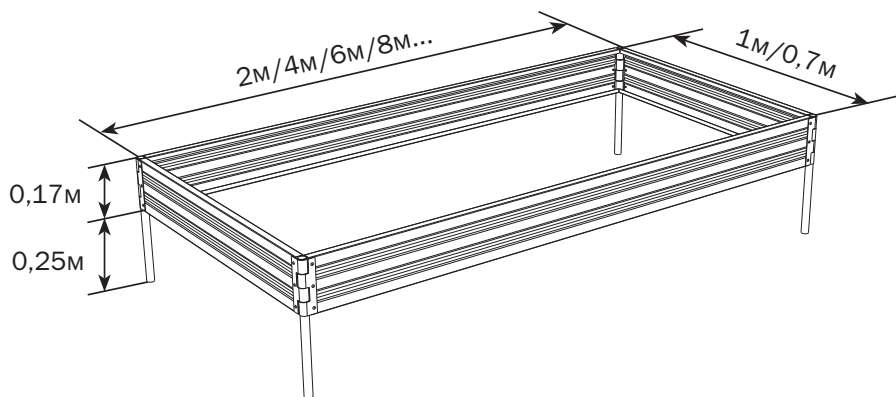

Система менеджмента качества (СМК)
ООО «Воля» сертифицирована
на соответствие
требованиям
стандарта
ISO 9001:2008

Сертифицировано
Русским Регистром

КОМПАНИЯ
ВОЛЯ
ПРОИЗВОДСТВО ТЕПЛИЦ

ЯРУС

ГРЯДКА ОЦИНКОВАННАЯ

Технический
паспорт
стр. 3-4

Инструкция
по сборке
стр. 5-6