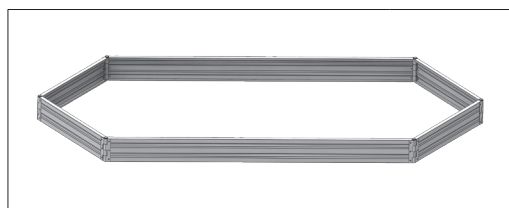

Наименование	Кол-во, шт.
Доска длинная 2 м	2
Доска короткая 1(0,7) м	4
Ось длинная Ø25x420 мм	6
Заглушка	6