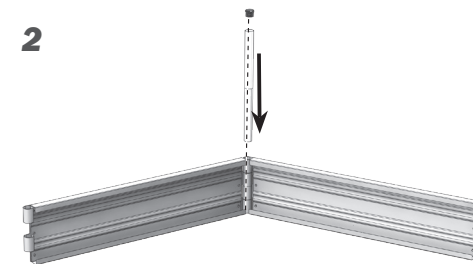

КОМПЛЕКТАЦИЯ ГРЯДОК НЕСТАНДАРТНОЙ ФОРМЫ ИЗ ДОБОРНЫХ ЭЛЕМЕНТОВ

Наименование	Кол-во, шт.
Доска короткая 1(0,7) м	4
Ось длинная Ø25x420мм	4
Заглушка	4

Наименование	Кол-во, шт.
Доска короткая 1(0,7) м	4
Ось длинная Ø25x420мм	5
Заглушка	5

Наименование	Кол-во, шт.
Доска короткая 1(0,7) м	5
Ось длинная Ø25x420 мм	5
Заглушка	5

Наименование	Кол-во, шт.
Доска длинная 2 м	2
Доска короткая 1(0,7) м	4
Ось длинная Ø25x420 мм	6
Заглушка	6

Наименование	Кол-во, шт.
Доска длинная 2 м	1
Доска короткая 1(0,7) м	3
Ось длинная Ø25x420 мм	4
Заглушка	4

1 Сборка Базы

1

2

3

4

2 Нарращивание длины грядки с помощью Вставки